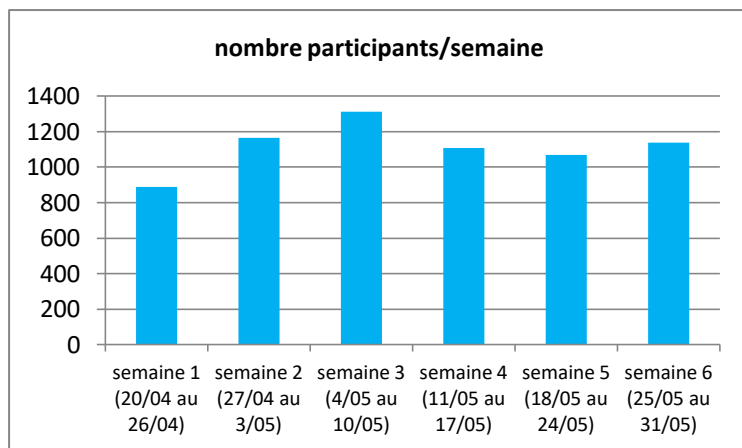

## Les tournois de solidarité LR sur BBO en quelques chiffres période du 17/04 au 31/05

**66** tournois ont été organisés (43 l'après-midi, 12 le matin « du non classé à 3K » et 11 tournois « élite » les soirs)

**6 880** participants, dont **1 189** joueurs différents, ont fréquenté ces tournois

**42** est le nombre maximum de tournois joués par un participant

Une fréquentation soutenue qui se maintient à plus de 1 000 participants/semaine.

Une augmentation significative des licenciés hors du LR : passage de 31% à 38% des participants en 2 semaines.