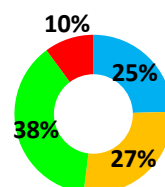

répartition du total des 1 189 joueurs