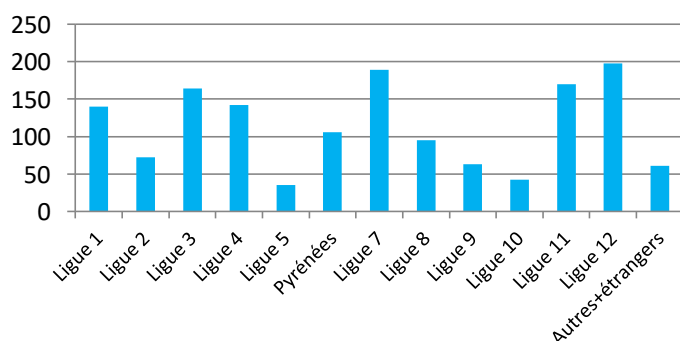

nb participations hors LR par ligue

Les clubs du LR avec le plus de participations : ① Comédie Montpellier ② BC Biterrois ③ BC Narbonnais et ④ BC Agathois

Les comités hors du LR avec le plus de participations : ① Paris ② Corse/Côte d'azur/Provence ③ Val de Seine et Anjou/Bretagne