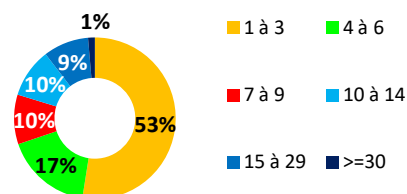

répartition du total des 1 189 joueurs

nombre de tournois joués avant par les 1 189 participants

70% des joueurs sont des joueurs occasionnels, souvent extérieurs au LR.

16 joueurs (1,35%) ont joué plus de 30 tournois chacun et représentent plus de 8,5% du nombre total des participations.