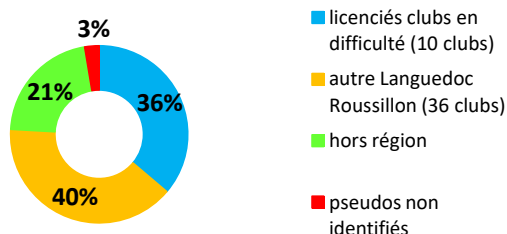

répartition de l'ensemble des 6 880 participations (au 31/05)